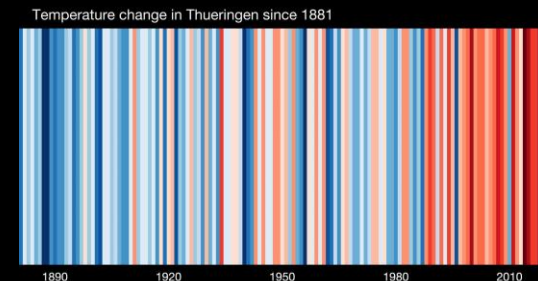

KI BASIERTE TECHNOLOGIE  
FÜR DIE GREENCITY VON MORGEN.

Christoph Sandler  
Stadtwerke Amstetten  
Vater von 2 Kindern  
Verheiratet

Born @343 ppm CO<sub>2</sub>

Verantwortlich für 490to CO<sub>2</sub>e