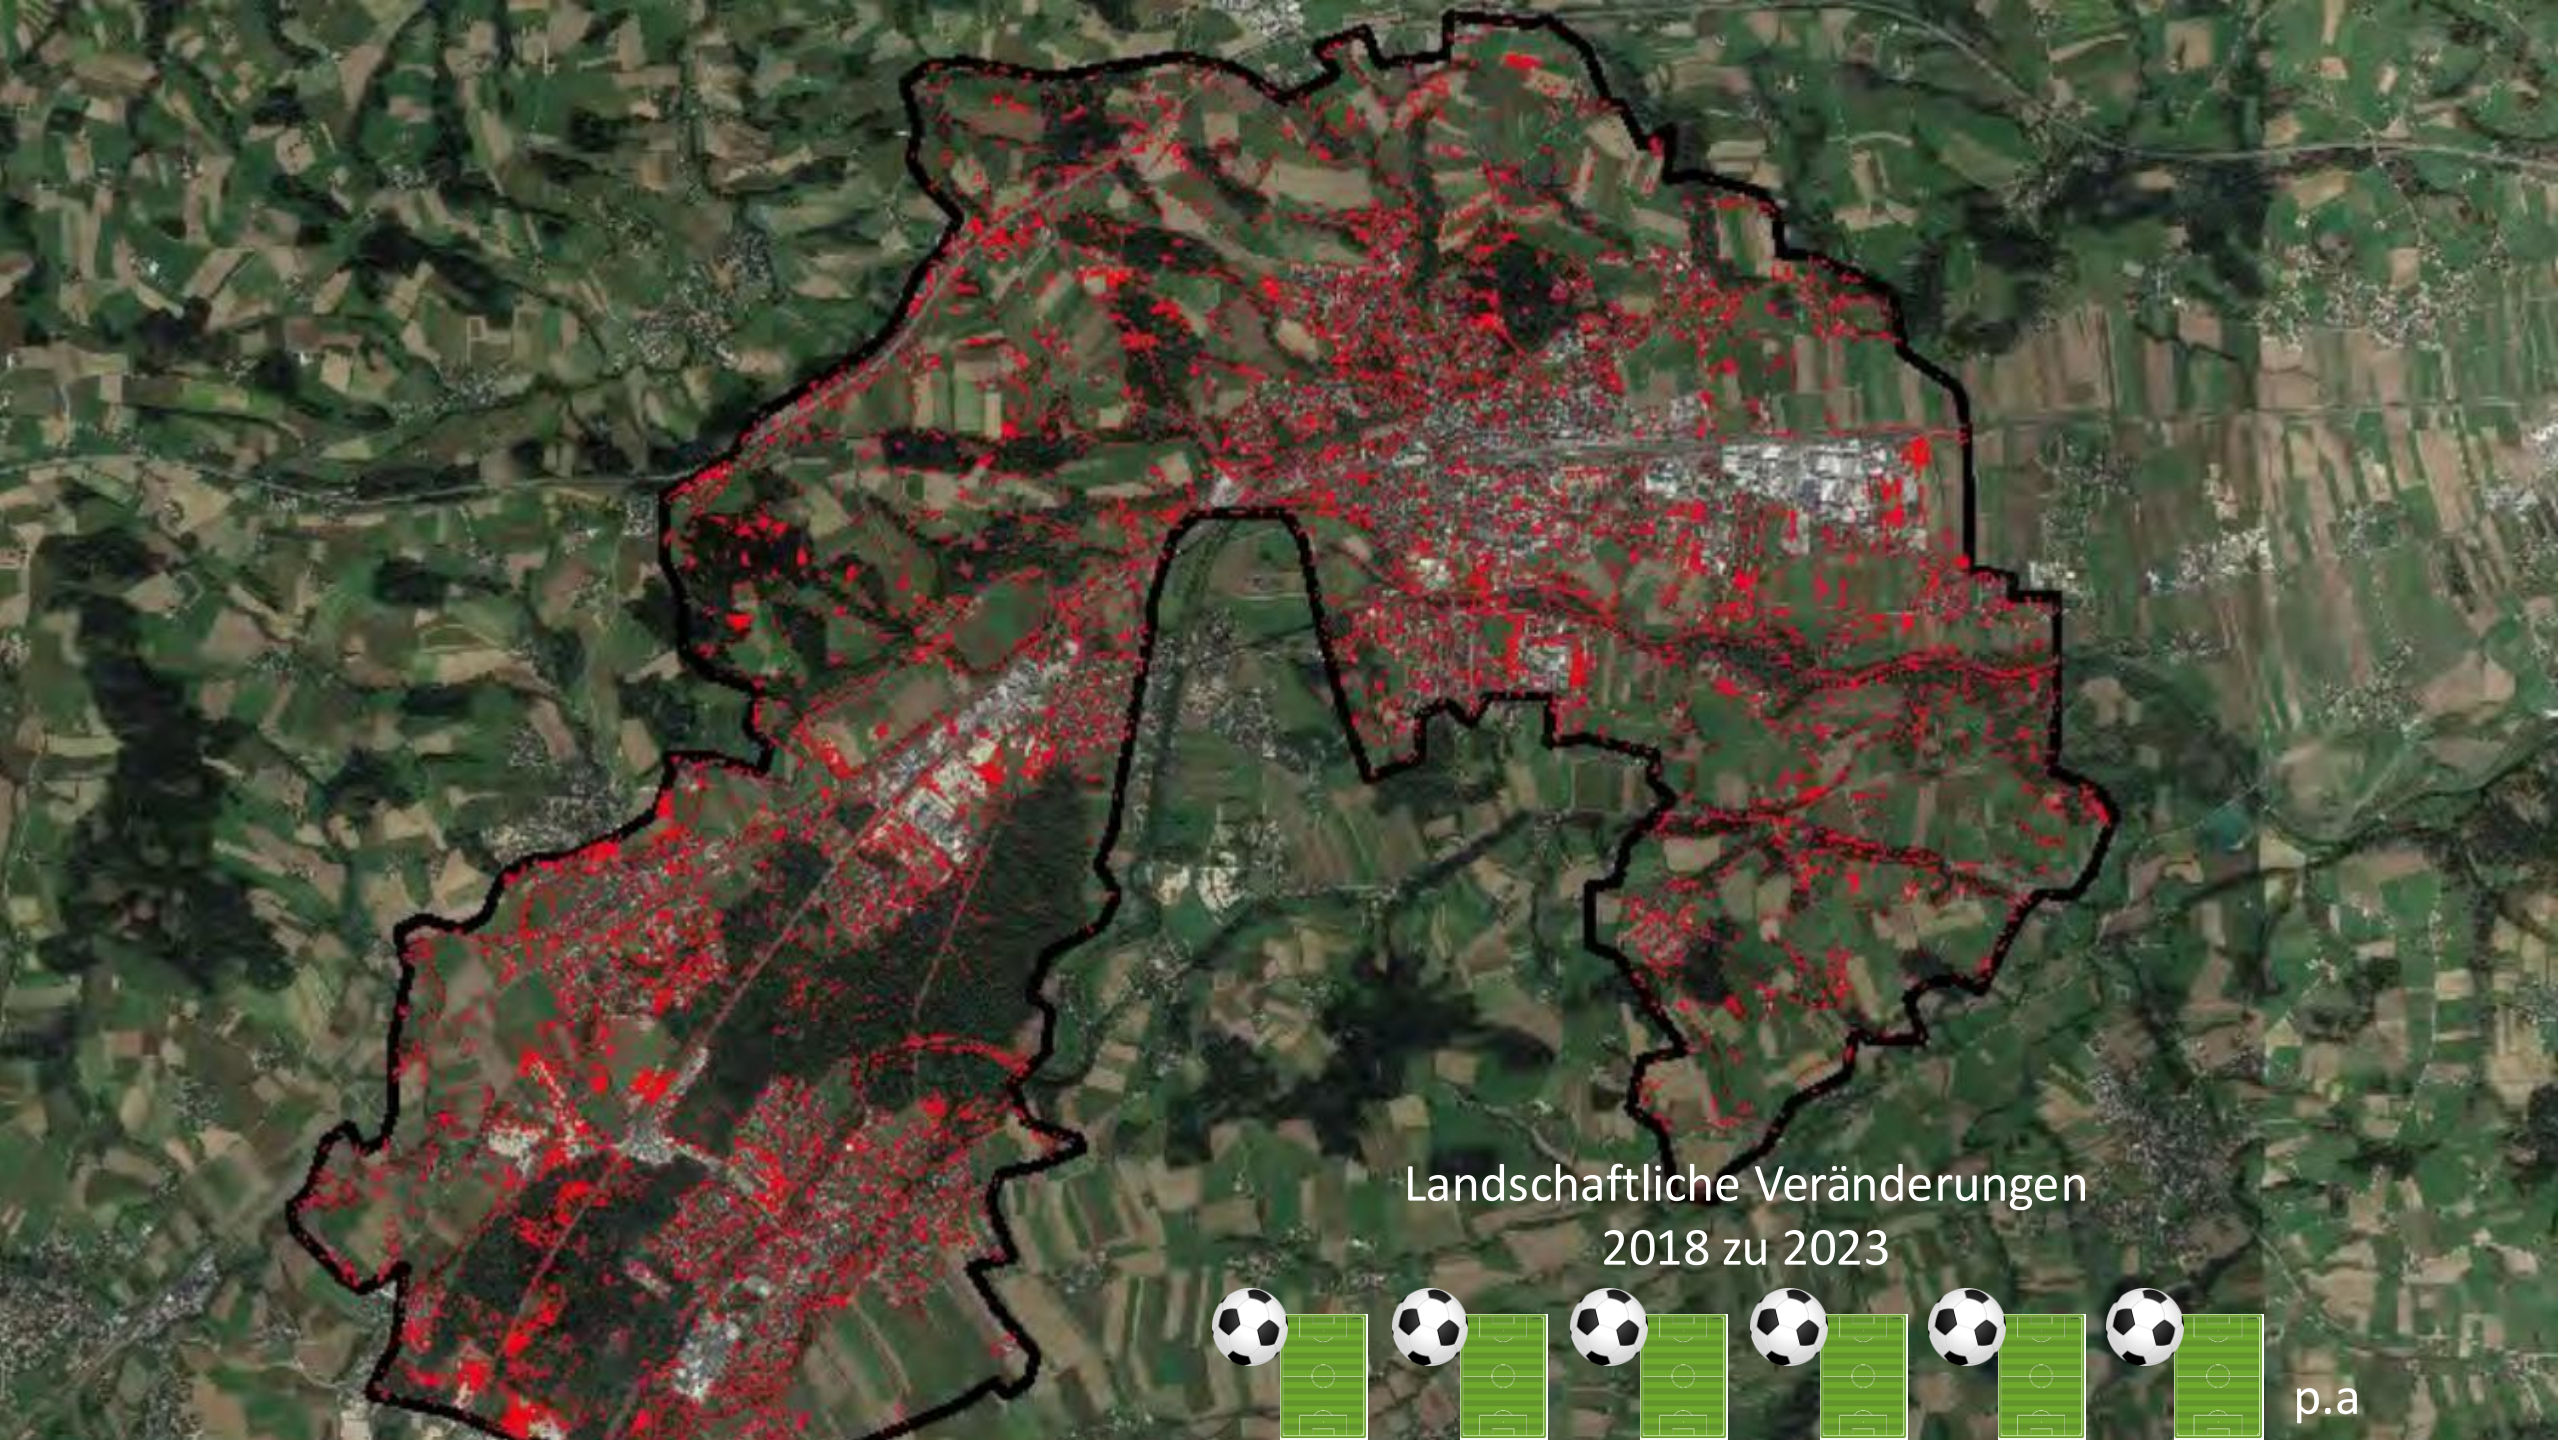

KI BASIERTE TECHNOLOGIE  
FÜR DIE GREENCITY VON MORGEN.

Christoph Sandler  
Stadtwerke Amstetten  
Vater von 2 Kindern  
Verheiratet

Born @343 ppm CO<sub>2</sub>

Verantwortlich für 490to CO<sub>2</sub>e

# Satellitenmessung von Treibhausgasen – Aber wie?

Messung

Datenspeicherung

Analyse

Interpretation &  
Präsentation

Emissions(CO2)

Low

Moderate

High

Landschaftliche Veränderungen  
2018 zu 2023

p.a