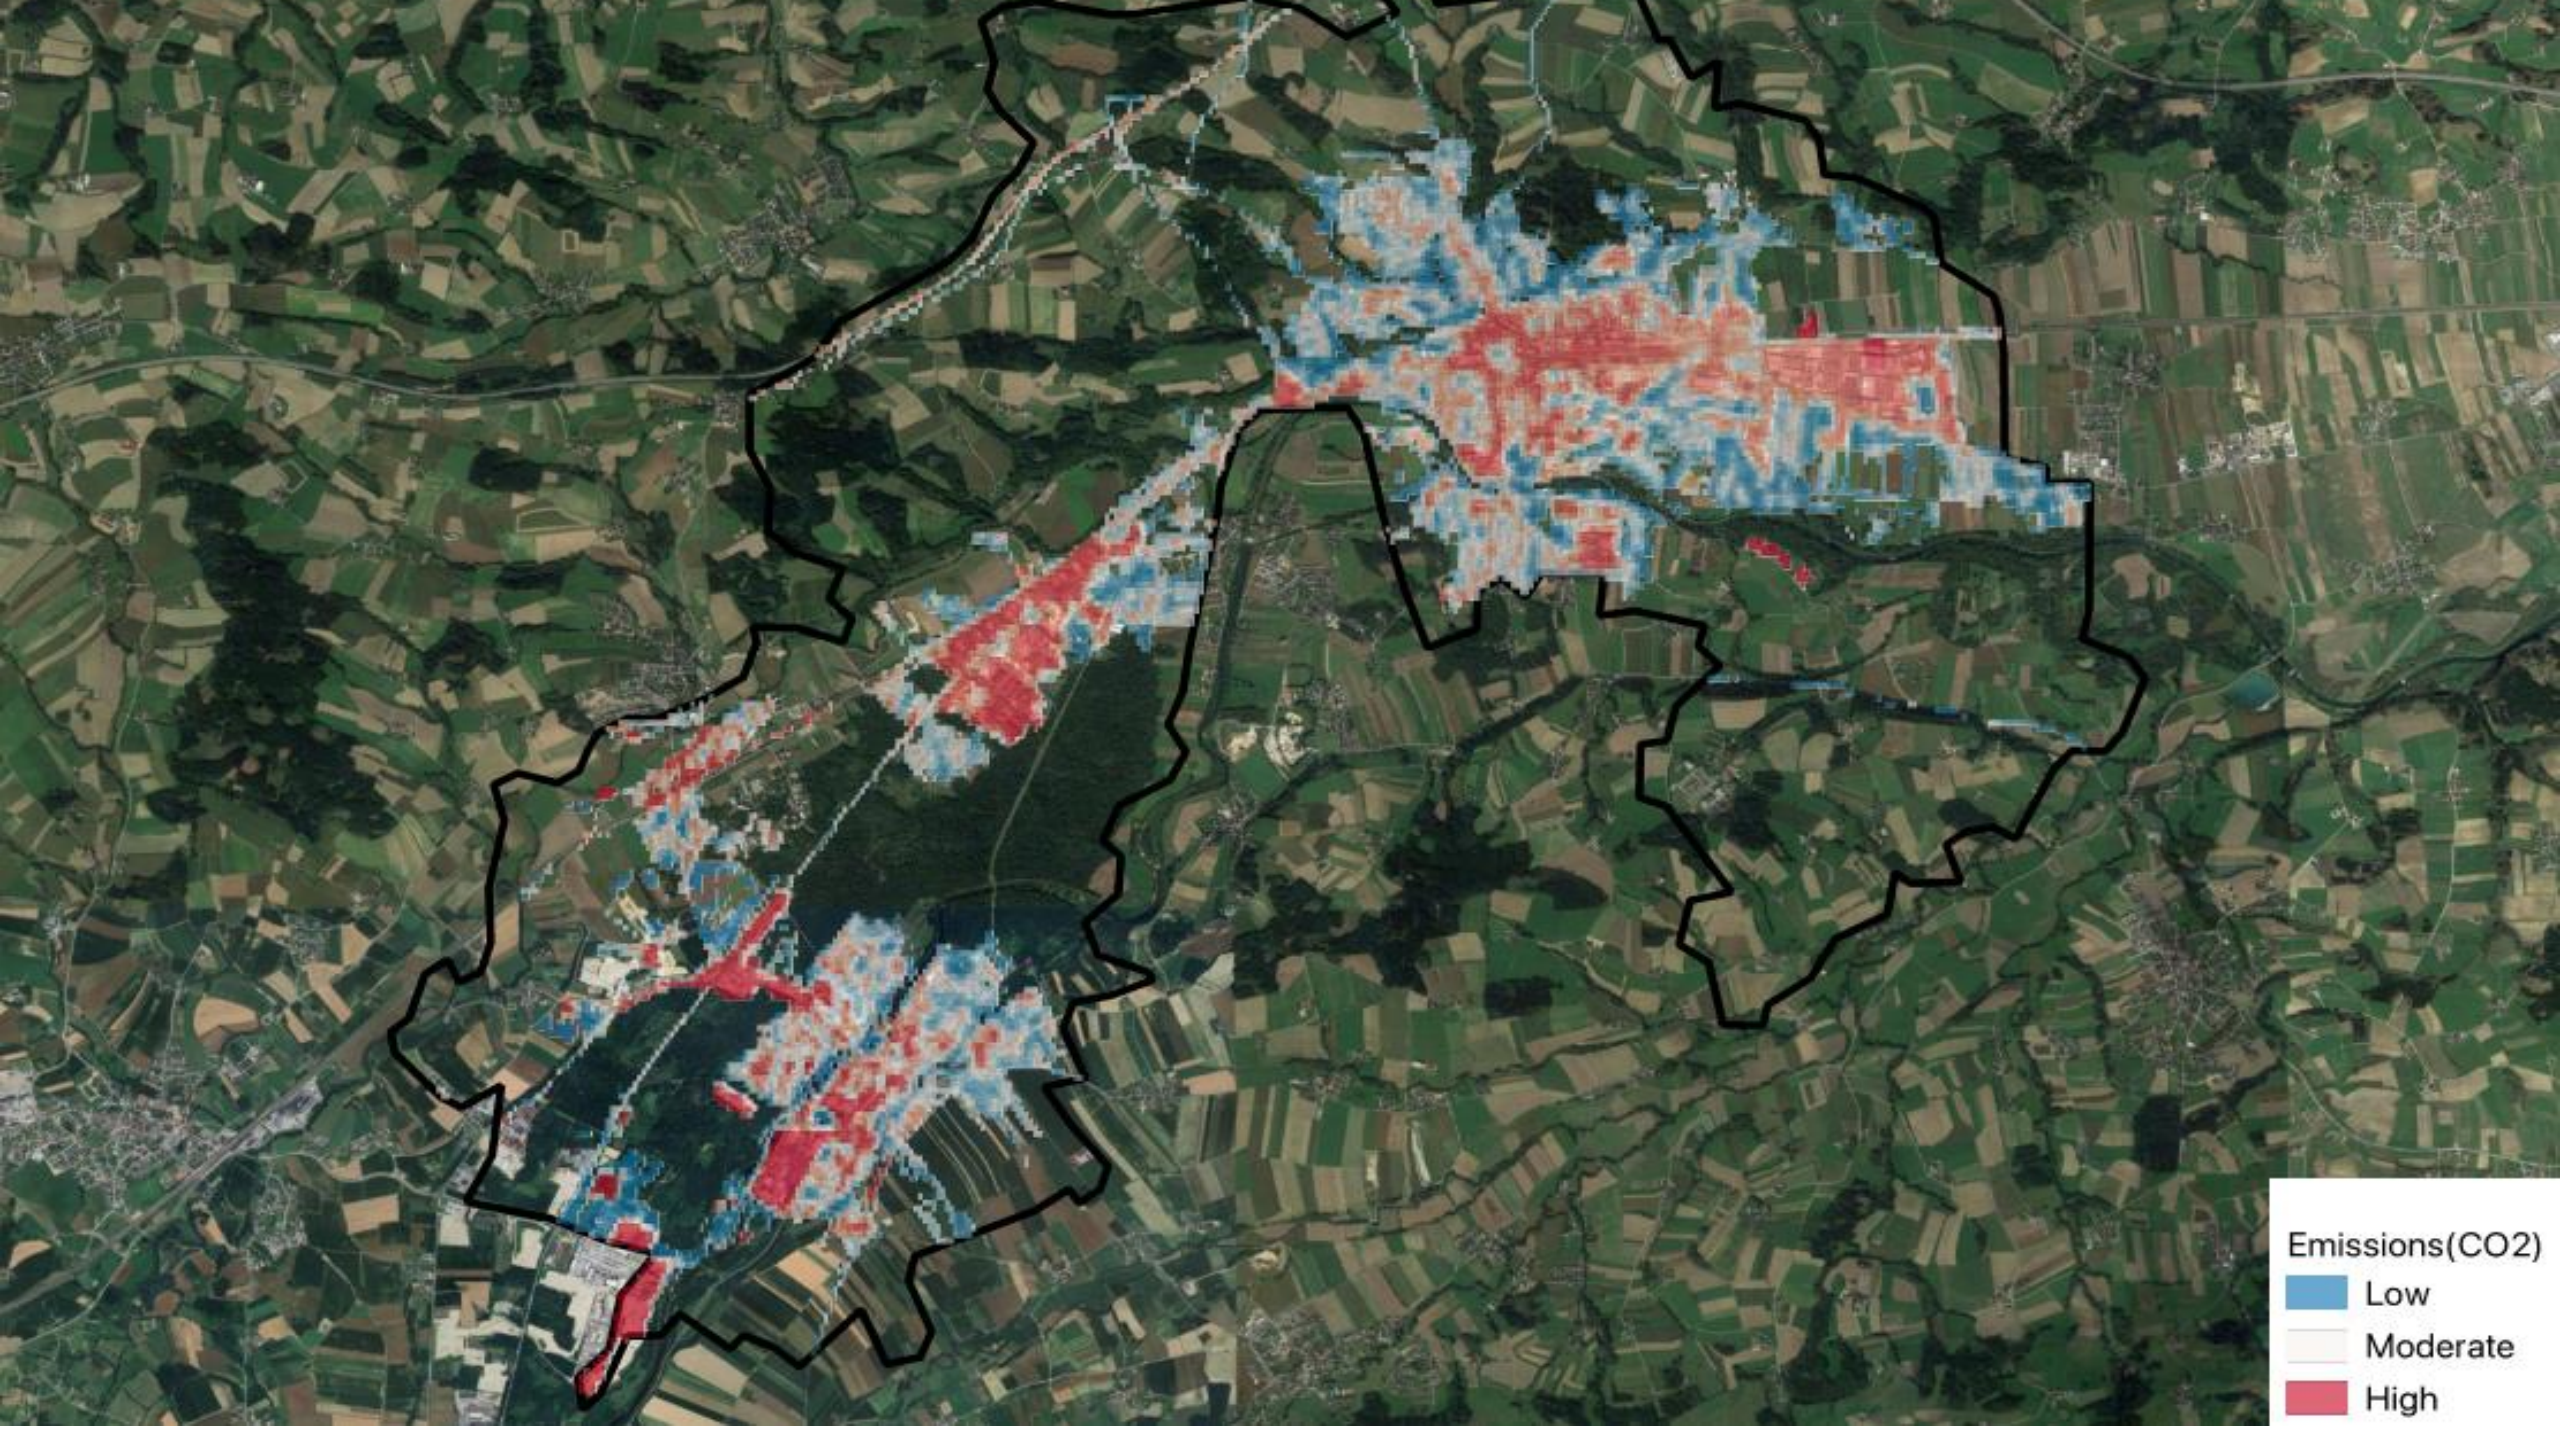

KI BASIERTE TECHNOLOGIE  
FÜR DIE GREENCITY VON MORGEN.

Christoph Sandler  
Stadtwerke Amstetten  
Vater von 2 Kindern  
Verheiratet

Born @343 ppm CO<sub>2</sub>

Verantwortlich für 490to CO<sub>2</sub>e

# Satellitenmessung von Treibhausgasen – Aber wie?

Messung

Datenspeicherung

Analyse

Interpretation &  
Präsentation

Emissions(CO2)

Low

Moderate

High

Landschaftliche Veränderungen  
2018 zu 2023

p.a